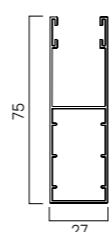

**in allum. A34**  
25,5 x 30 mm  
GUIAL...34M

**in allum. A40**  
25,5 x 40 mm  
GUIAL...40M

## GUIDE COMPATIBILI PER SOSTITUZIONE

**in allum. A28**  
17 x 28 mm  
GUIAL...28M

**in allum. A30**  
19,5 x 30 mm  
GUIAL...30M

## GUIDE COMPATIBILI PER CASSONETTI IN ALLUMINIO

**in allum. A75**  
27 x 75 mm  
GUIAL...75M

**in allum. A80**  
28 x 80 mm  
GUIAL...80M