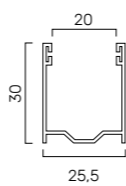

GUIDE COMPATIBILI

in allum. A27
25,5 x 30 mm
GUIAL...27M