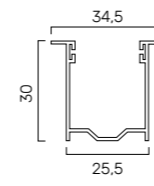

**DIMENSIONE CASSONETTO CONSIGLIATO:**

**DIAMETRO DI AVVOLGIMENTO**

**+ 5 cm PER LE MISURE SUPERIORI A 240 cm DI LARGHEZZA**

**+ 3 cm PER LARGHEZZE INFERIORI**

## GUIDE COMPATIBILI

**in allum. A27**  
25,5 x 30 mm  
GUIAL...27M

**in allum. A31**  
24 x 31 mm  
GUIAL...31M

**in allum. A32**  
41 x 31,5 mm  
GUIAL...32M

**in allum. A33**  
75 x 40,5 mm  
GUIAL...33M

**in allum. A34**  
25,5 x 30 mm  
GUIAL...34M

**in allum. A40**  
25,5 x 40 mm  
GUIAL...40M