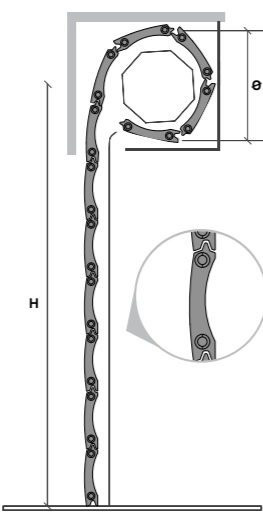

## DIAMETRO DI AVVOLGIMENTO

GANCIO 25 mm SU RULLO diam. 60 mm		GANCIO 25 mm SU RULLO diam. 70 mm	
Aitez. telo ->	Diametro	Aitez. telo ->	Diametro
1000 ->	165	1000 ->	175
1200 ->	190	1200 ->	200
1300 ->	195	1300 ->	205
1400 ->	200	1400 ->	210
1500 ->	205	1500 ->	215
1600 ->	210	1600 ->	220
1700 ->	215	1700 ->	225
1800 ->	225	1800 ->	235
1900 ->	230	1900 ->	240
2000 ->	240	2000 ->	250
2200 ->	245	2200 ->	255
2400 ->	255	2400 ->	265
2600 ->	265	2600 ->	275
2800 ->	280	2800 ->	290
3000 ->	285	3000 ->	295
3300 ->	295	3300 ->	305

**DIMENSIONE CASSONETTO CONSIGLIATO:**

**DIAMETRO DI AVVOLGIMENTO**

**+ 5 cm PER LE MISURE SUPERIORI A 240 cm DI LARGHEZZA**

**+ 3 cm PER LARGHEZZE INFERIORI**

**in allum. A34**  
25,5 x 30 mm  
GUIAL...34M

**in allum. A40**  
25,5 x 40 mm  
GUIAL...40M