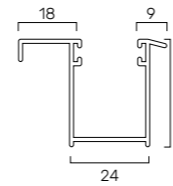

in allum. A31
24 x 31 mm
GUIAL...31M