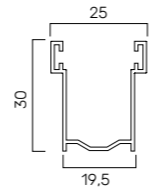

## GUIDE COMPATIBILI

**in allum. A27**  
25,5 x 30 mm  
GUIAL...27M

**in allum. A31**  
24 x 31 mm  
GUIAL...31M

**in allum. A32**  
41 x 31,5 mm  
GUIAL...32M

**in allum. A33**  
75 x 40,5 mm  
GUIAL...33M

**in allum. A34**  
25,5 x 30 mm  
GUIAL...34M

**in allum. A40**  
25,5 x 40 mm  
GUIAL...40M

## GUIDE COMPATIBILI PER SOSTITUZIONE

**in allum. A28**  
17 x 28 mm  
GUIAL...28M

**in allum. A30**  
19,5 x 30 mm  
GUIAL...30M

## GUIDE COMPATIBILI PER CASSONETTI IN ALLUMINIO

**in allum. A75**  
27 x 75 mm  
GUIAL...75M

**in allum. A80**  
28 x 80 mm  
GUIAL...80M